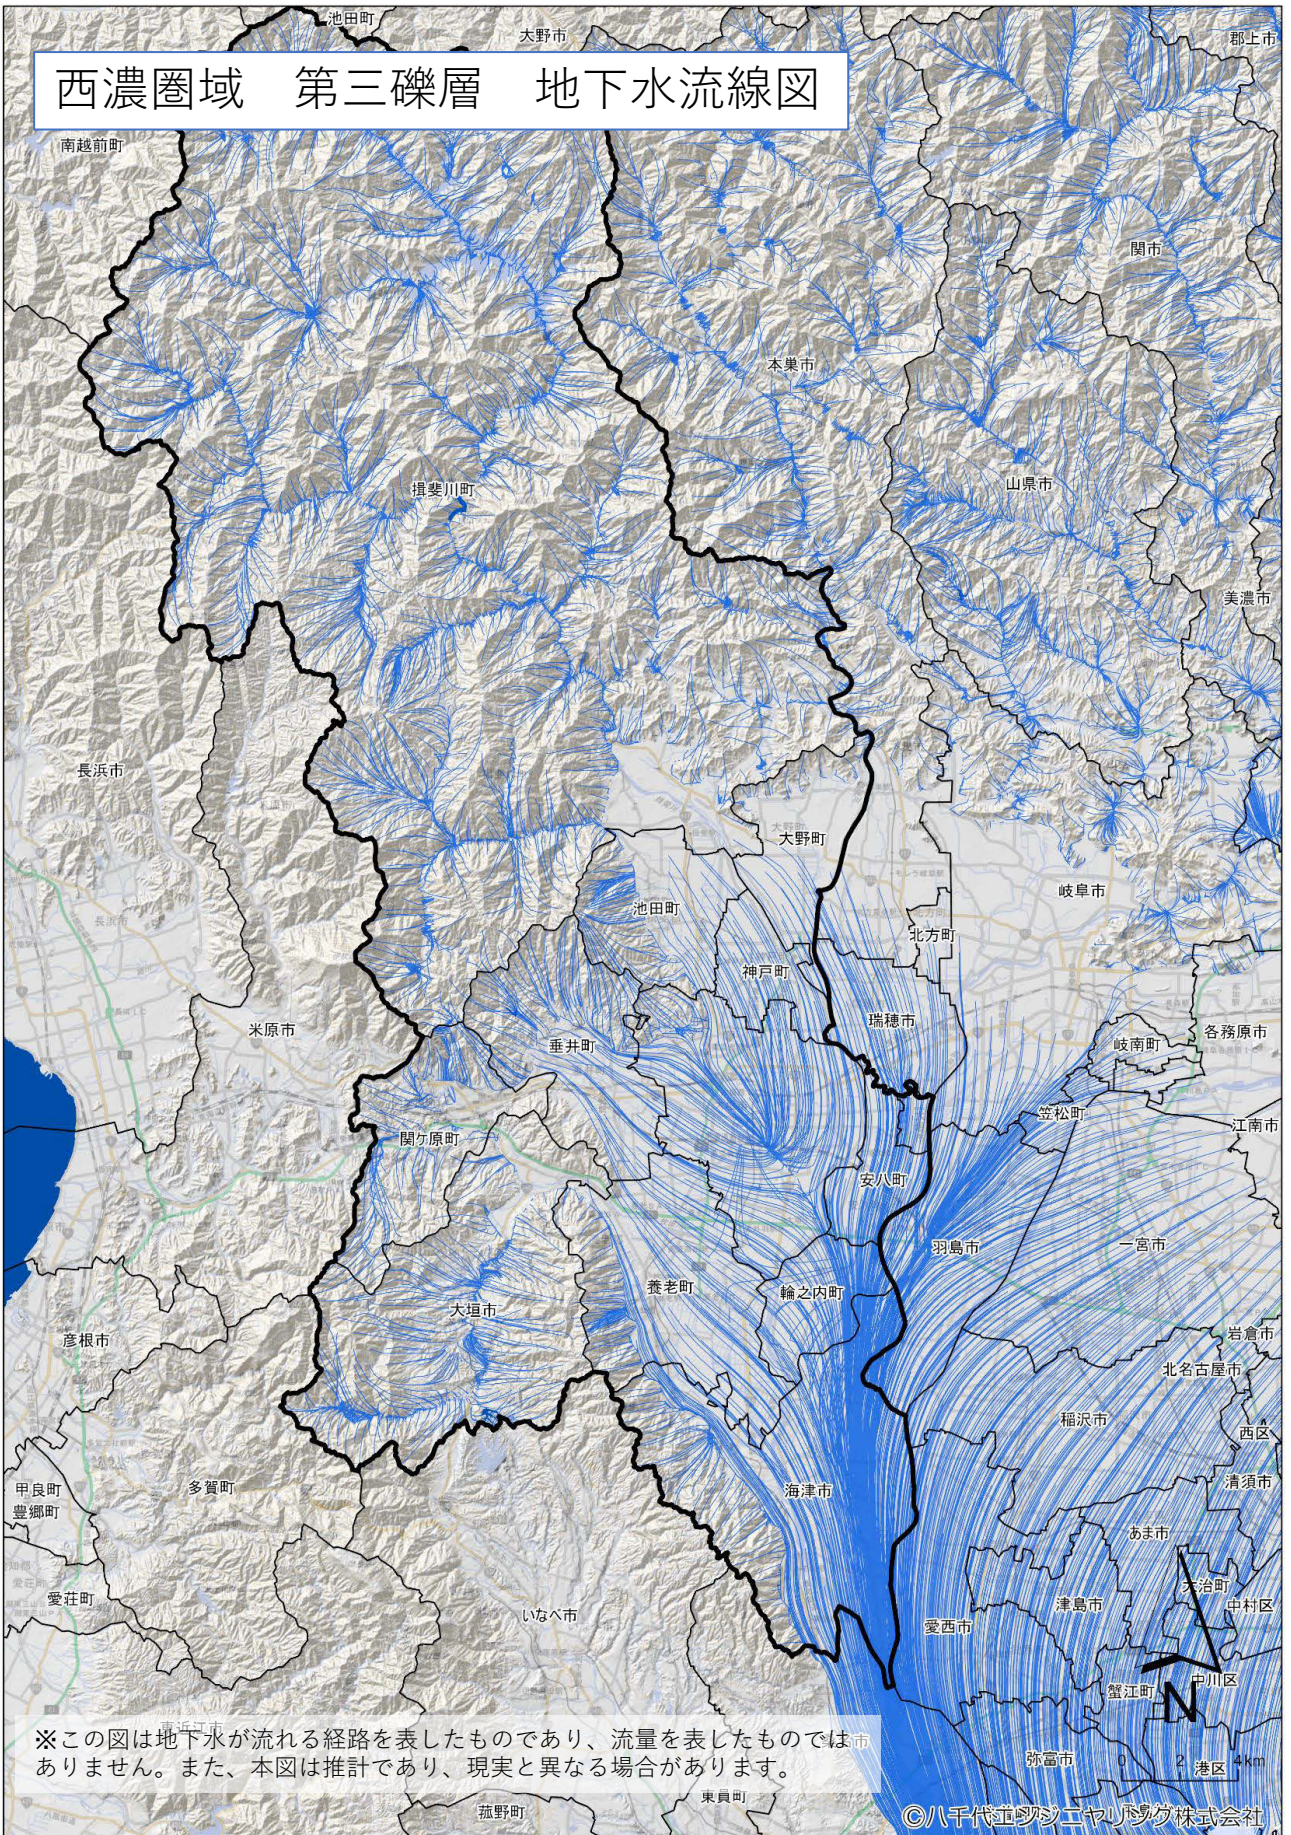

# 西濃圏域 第一礫層 地下水流線図

# 西濃圏域 第二礫層 地下水流線図

# 西濃圏域 第三礫層 地下水流線図

※この図は地下水が流れる経路を表したものであり、流量を表したものではありません。また、本図は推計であり、現実と異なる場合があります。