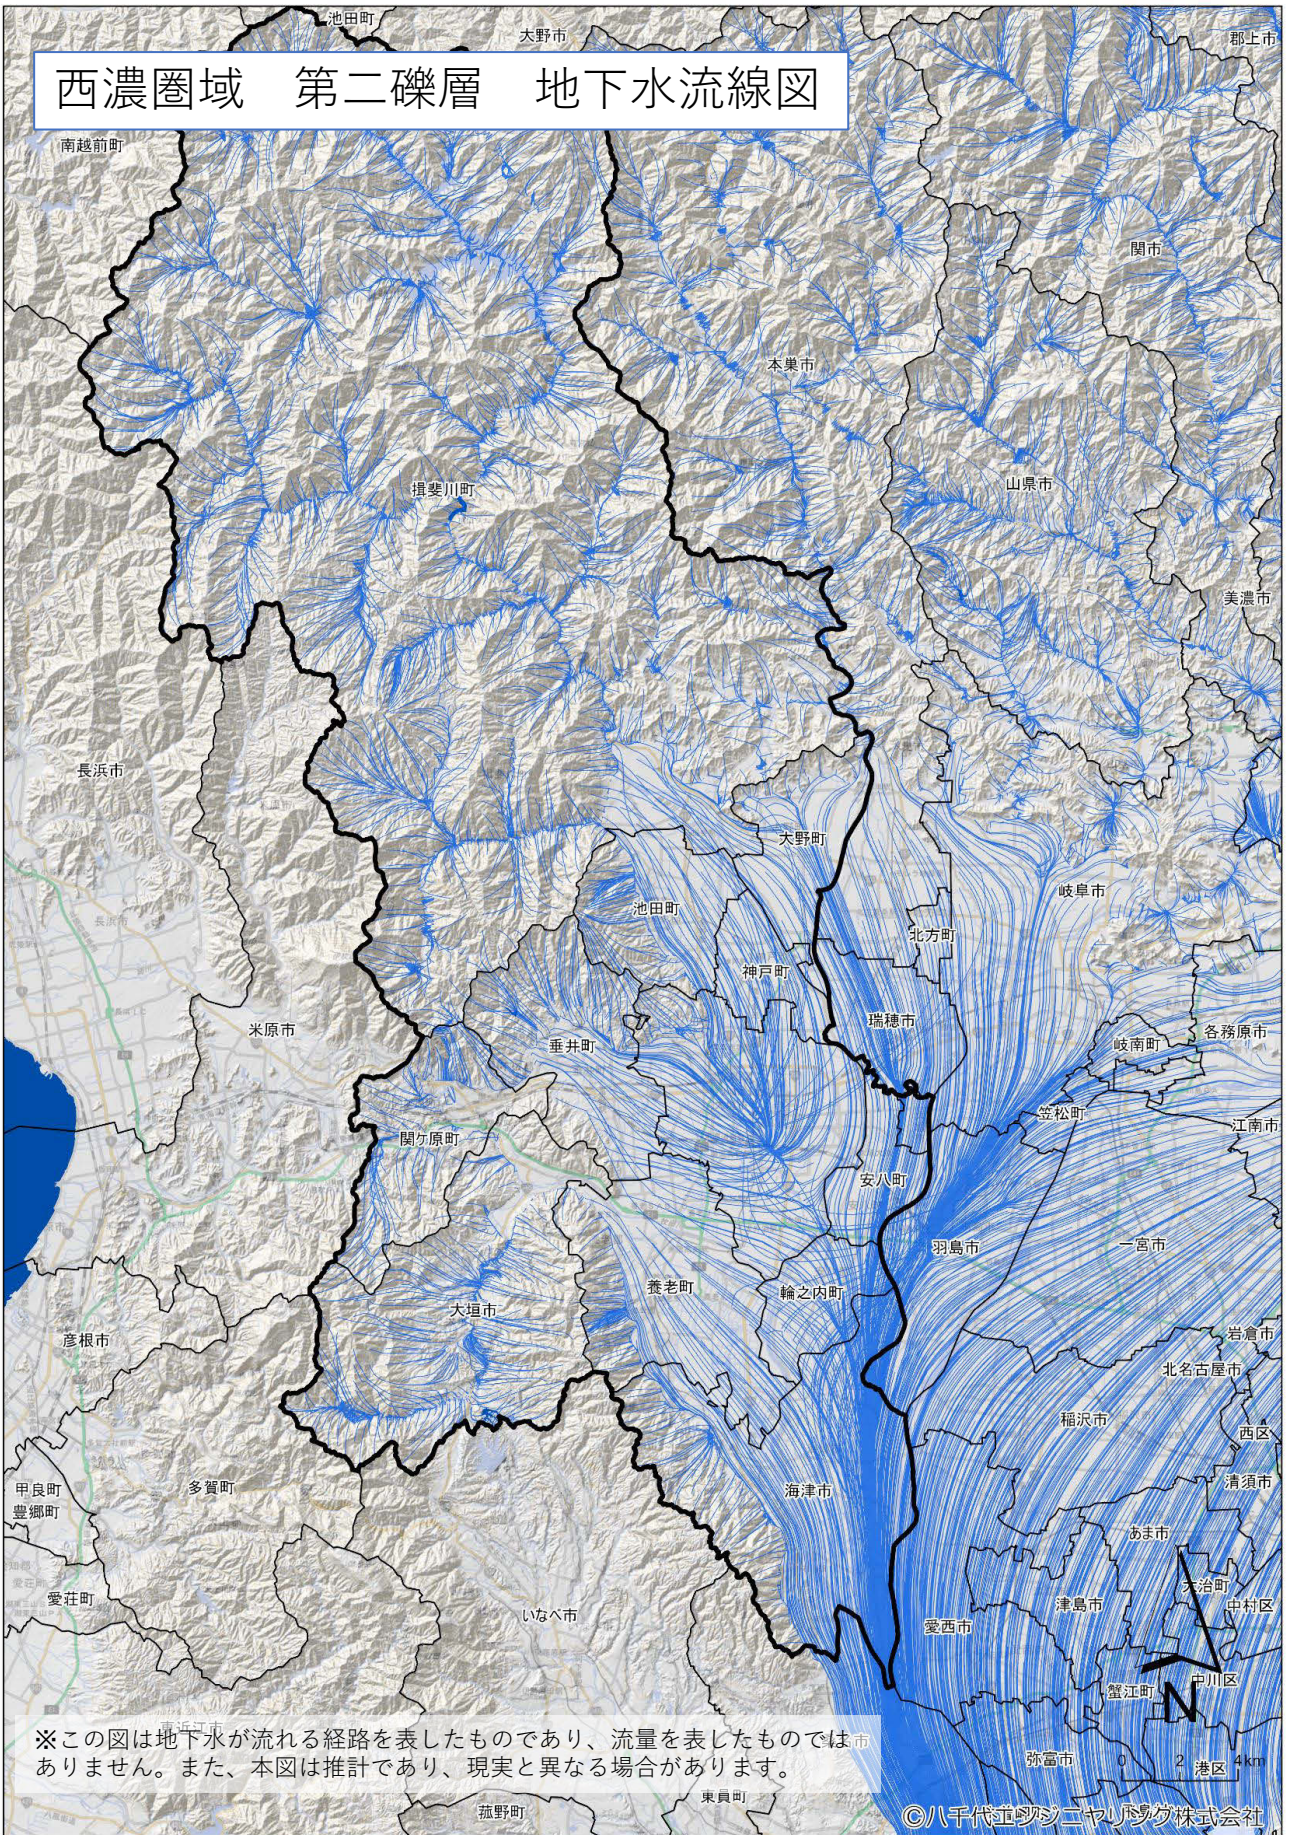

# 西濃圏域 第一礫層 地下水流線図

# 西濃圏域 第二礫層 地下水流線図

# 西濃圏域 第三礫層 地下水流線図

※この図は地下水が流れる経路を表したものであり、流量を表したものではありません。また、本図は推計であり、現実と異なる場合があります。