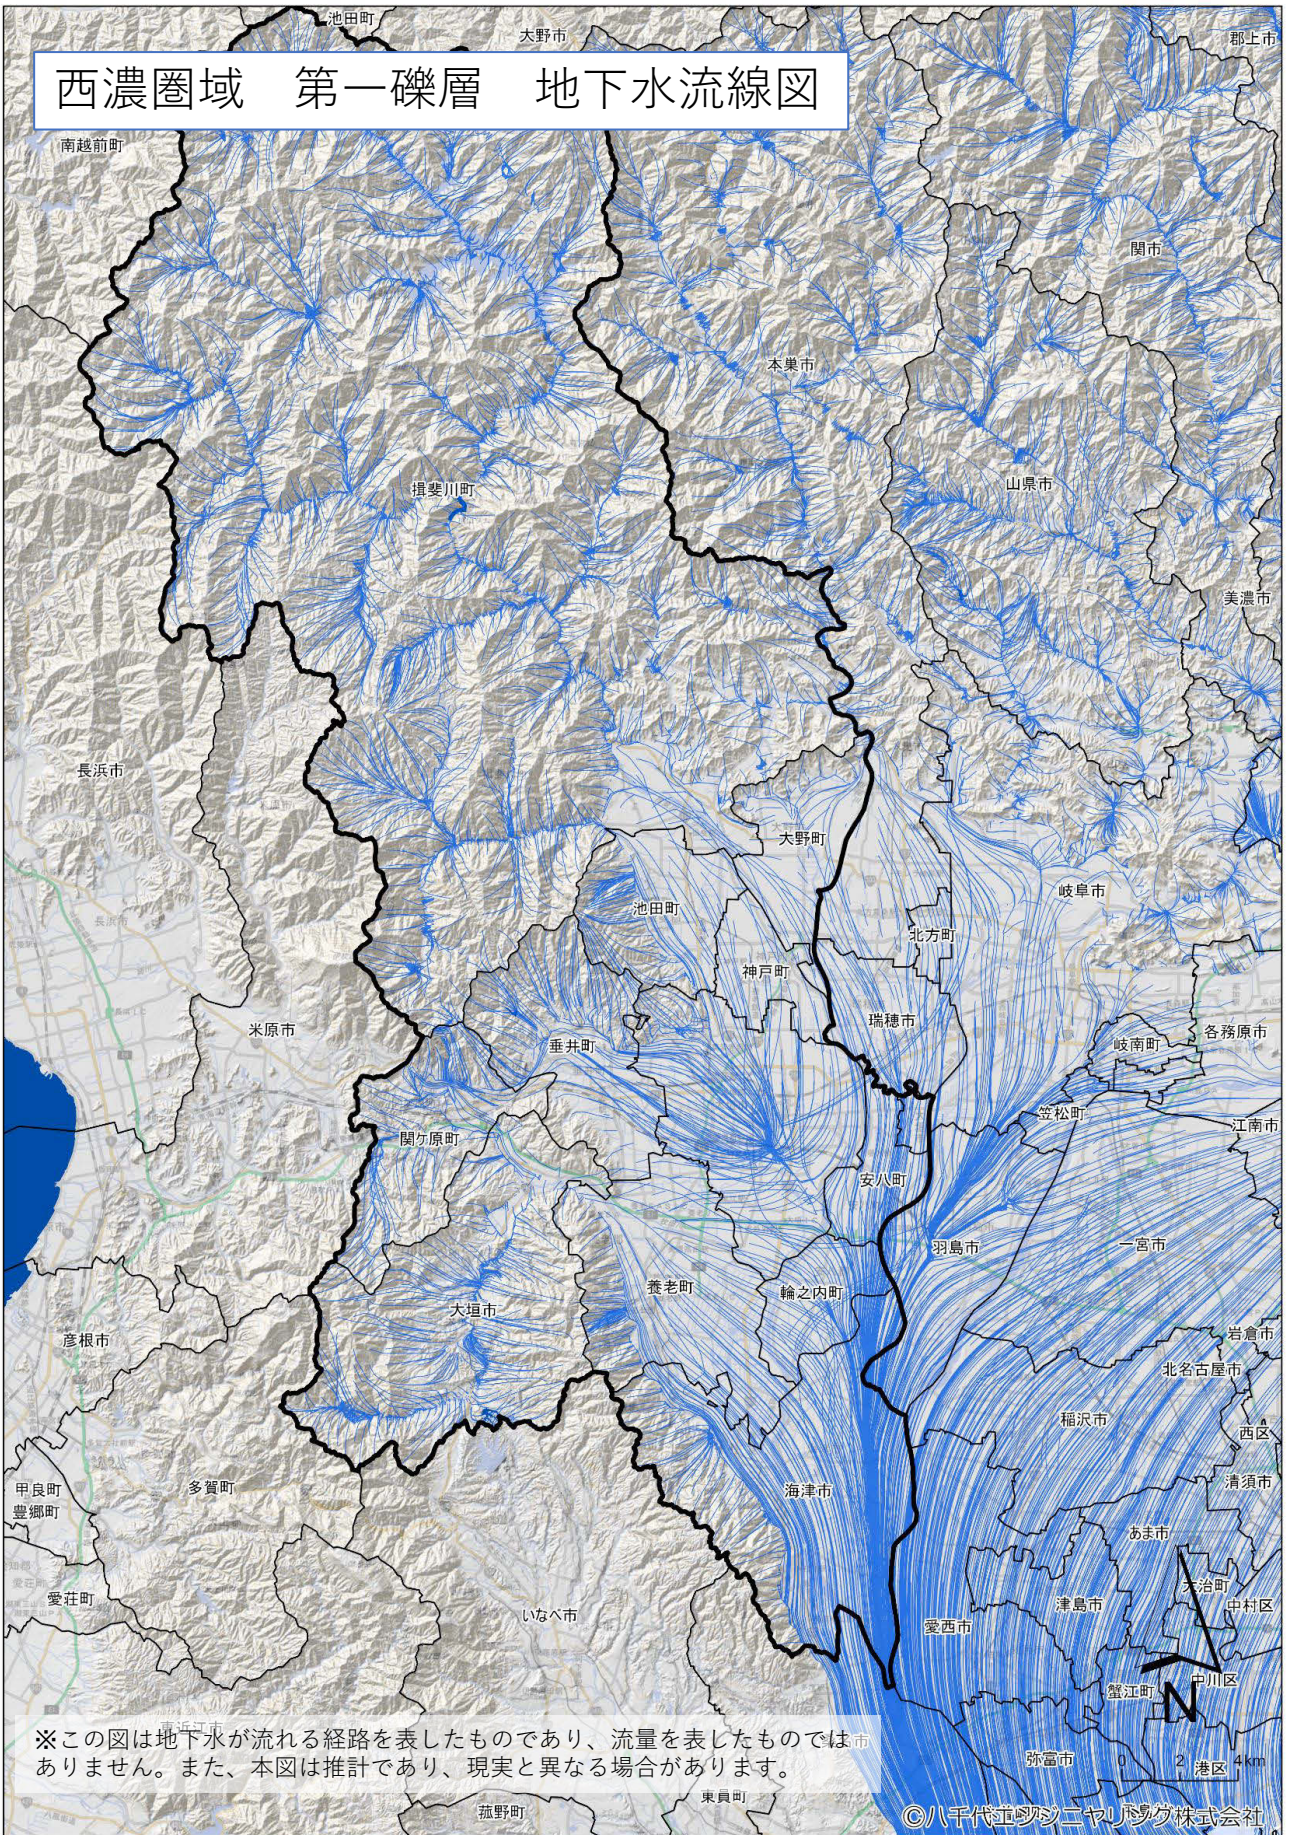

# 西濃圏域 第一礫層 地下水流線図

# 西濃圏域 第二礫層 地下水流線図

# 西濃圏域 第三礫層 地下水流線図

※この図は地下水が流れる経路を表したものであり、流量を表したものではありません。また、本図は推計であり、現実と異なる場合があります。